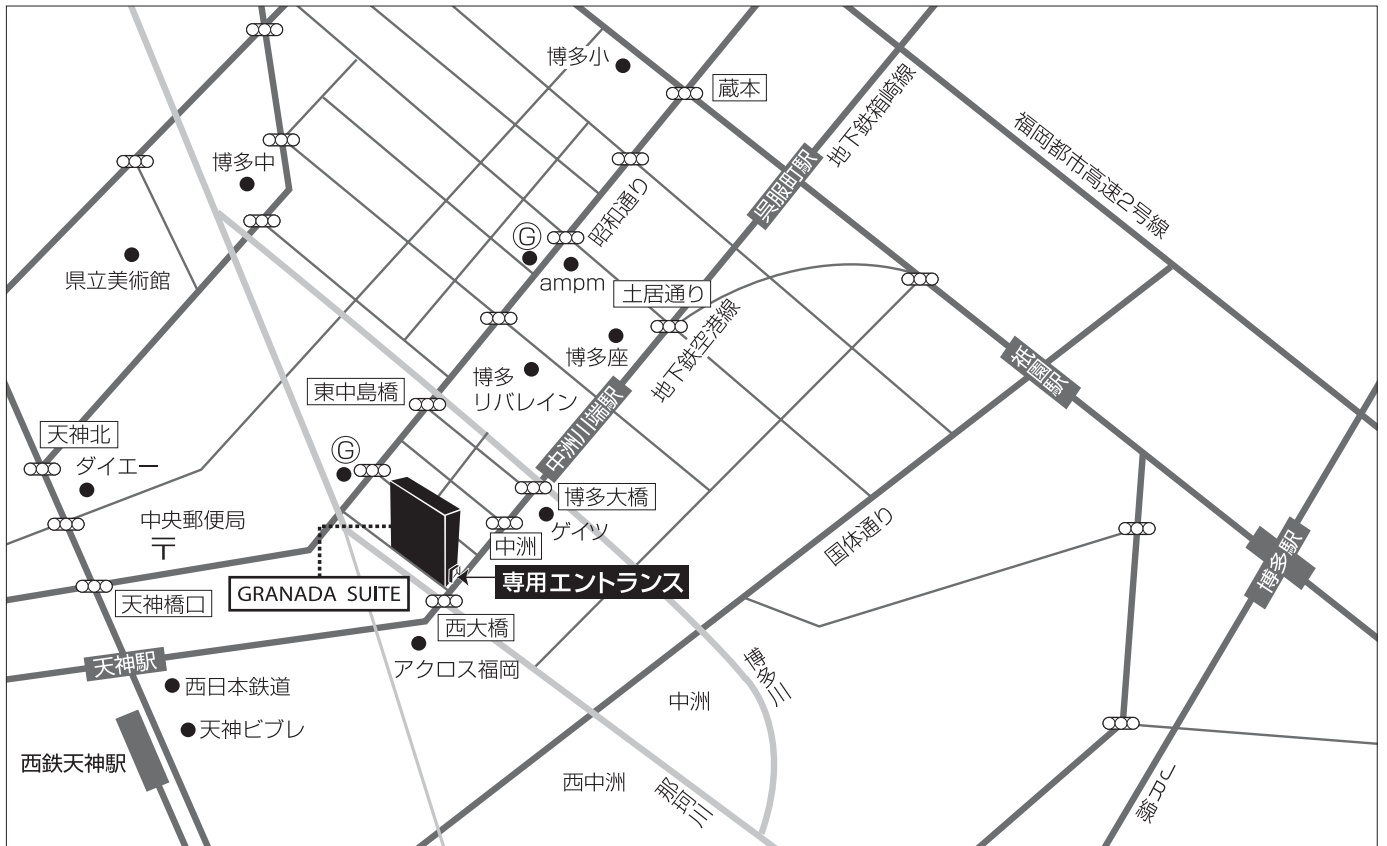

GRANADA SUITE

電車ご利用の場合：

福岡空港から地下鉄で中洲川端駅まで約9分
JR博多駅から地下鉄で中洲川端駅まで約3分
地下鉄空港線中洲川端駅（2番出口）から徒歩1分

※当館には専用駐車場がございませんので公共交通機関をご利用ください。

バスご利用の場合：

西鉄バス「中洲」から徒歩2分
西鉄バス「東中洲」から徒歩1分

車ご利用の場合：

福岡空港から車で約20分
JR博多駅から車で約5分
福岡都市高速「呉服町IC」より車約3分
福岡都市高速「千代IC」より車約8分

- 会場データ

収容人数

- チャペル [着席 80 名]
- バンケット 11F [着席 60-110 名 立食 60-120 名]
- バンケット 12F [着席 80-145 名 立食 80-200 名]

料金

- 料理：¥14,700～
- 飲物：¥4,200～（フリードリンク）

[ウェディングサロン]

〒810-0801 福岡県福岡市博多区中洲 5 丁目 3-8 アクア博多 2F

[GRANADA SUITE 福岡]